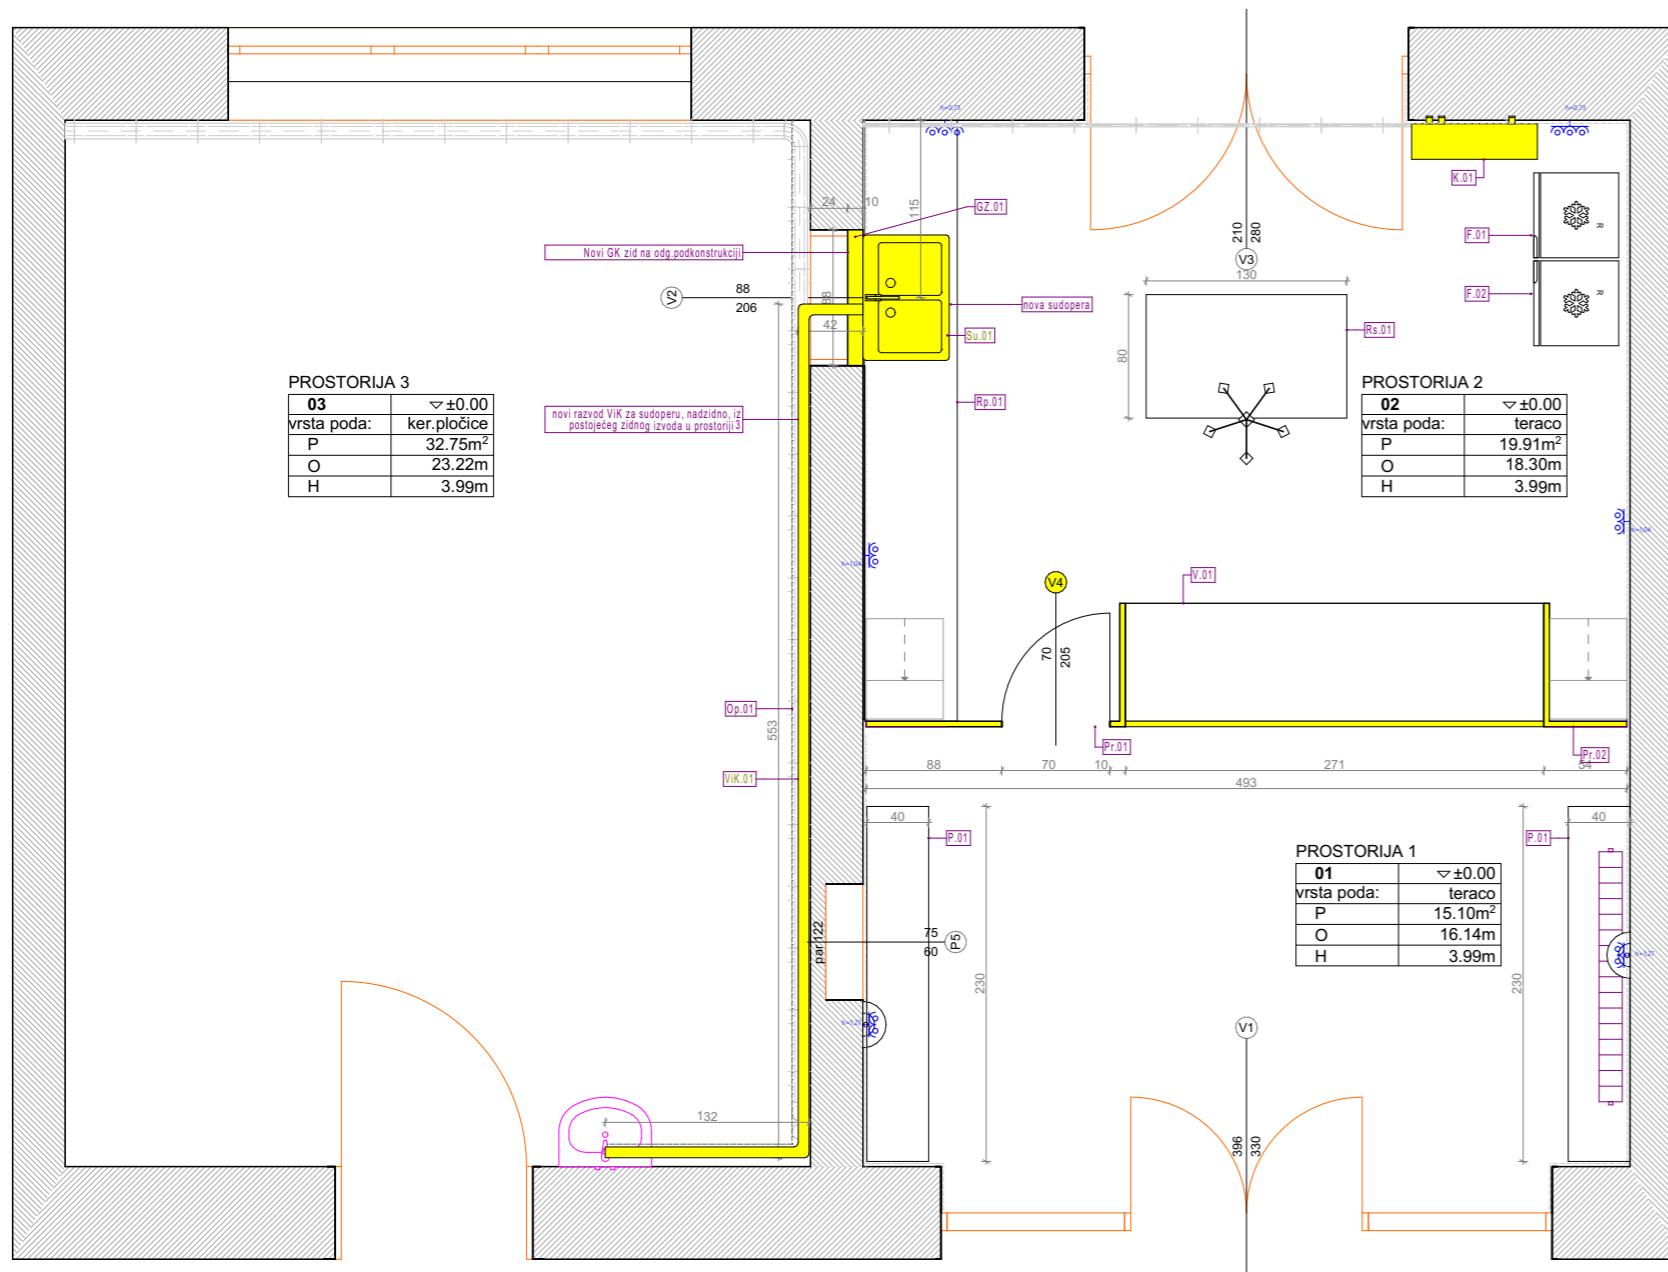

PLAN INTERVENCIJA

GREJNA TELA, ViK, OPREMA I NAMEŠTAJ	
Oznaka	Tip
ViK.01	novi razvod ViK za sudoperu, nadzidno
Su.01	dvostruka sudopera
Op.01	maska od univera sive boje
K.01	klima uređaj-po potrebi
F.01,F.02	frižideri
Rs.01	radni sto
Rp.01	radna ploča
V.01	toplo/hladna vitrina
V4	vrata u okviru pregrade od univera
Pr.01	pregrada od univera sa integrisanim vratima
Pr.02	pregrada od univera
Gz.01	zatvranje otvora GK zidom na odg.podk. sa razvodom ViK
P.01/P.02	pult visine h=120cm